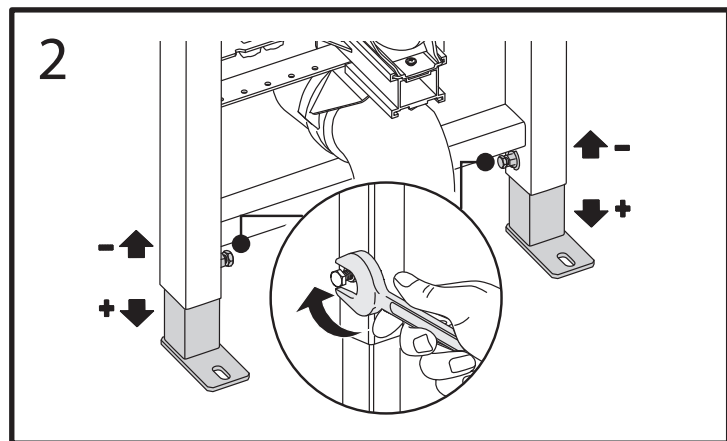

BB004-40 EXPERT

Инсталляция скрытого монтажа для подвесных унитазов

BelBagno
bagni belli e' vita bella

BB004-40 EXPERT

Инсталляция скрытого монтажа для подвесных унитазов

BelBagno
bagni belli e' vita bella