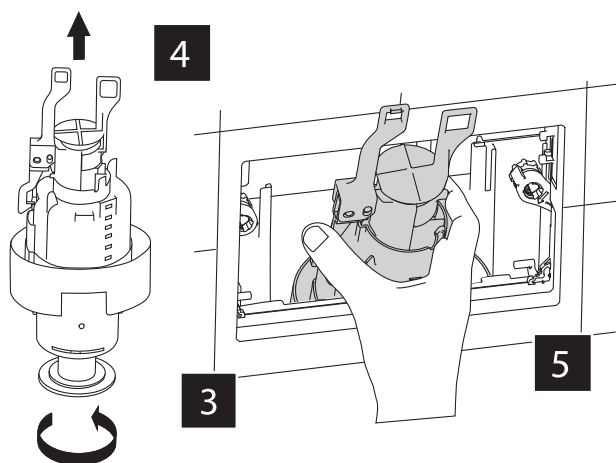

BB004-40 EXPERT

Инсталляция скрытого монтажа для подвесных унитазов

BelBagno
bagni belli e' vita bella

8

BB004-40 EXPERT

Инсталляция скрытого монтажа для подвесных унитазов

BelBagno
bagni belli e' vita bella