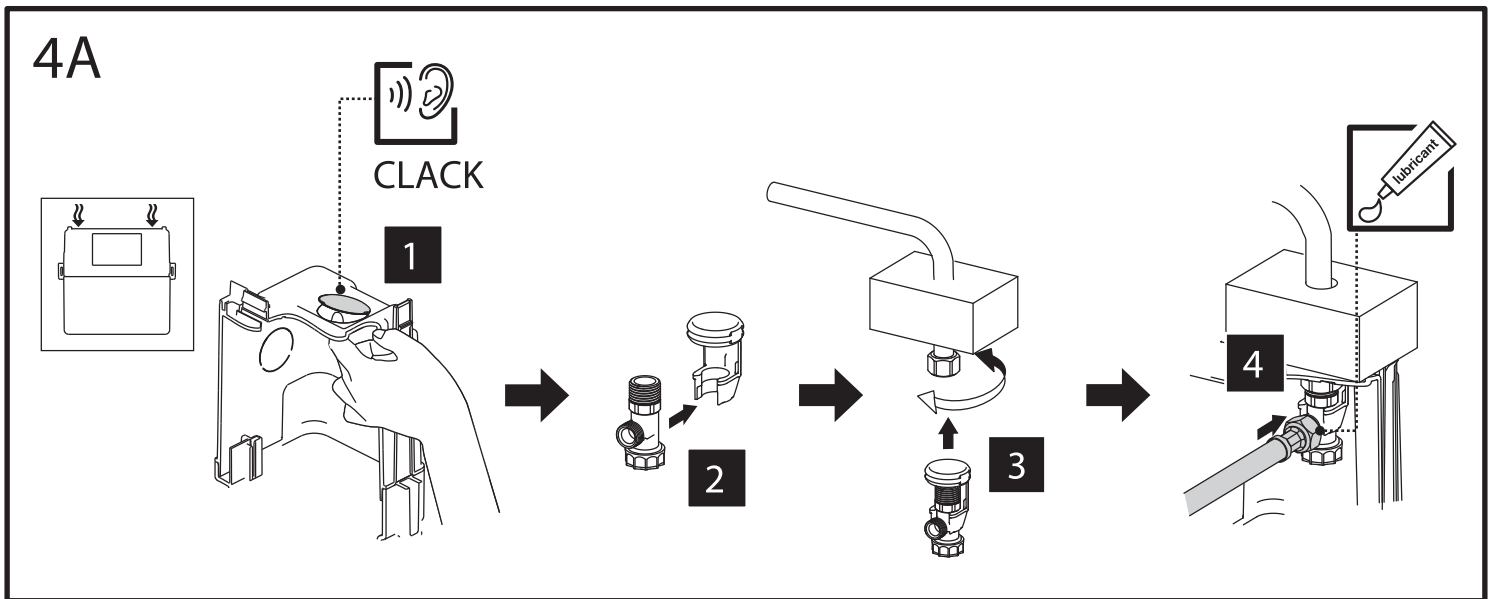

BB004-40 EXPERT

Инсталляция скрытого монтажа для подвесных унитазов

BelBagno
bagni belli e' vita bella

BB004-40 EXPERT

Инсталляция скрытого монтажа для подвесных унитазов

BelBagno
bagni belli e' vita bella

BB004-40 EXPERT

Инсталляция скрытого монтажа для подвесных унитазов

BelBagno
bagni belli e' vita bella

6

BB004-40 EXPERT

Инсталляция скрытого монтажа для подвесных унитазов

BelBagno
bagni belli e' vita bella