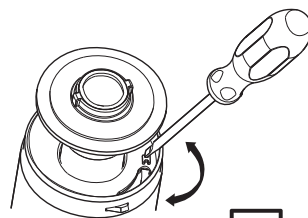

BB004-40 EXPERT

Инсталляция скрытого монтажа для подвесных унитазов

BelBagno
bagni belli e' vita bella

8

BB004-40 EXPERT

Инсталляция скрытого монтажа для подвесных унитазов

BelBagno
bagni belli e' vita bella