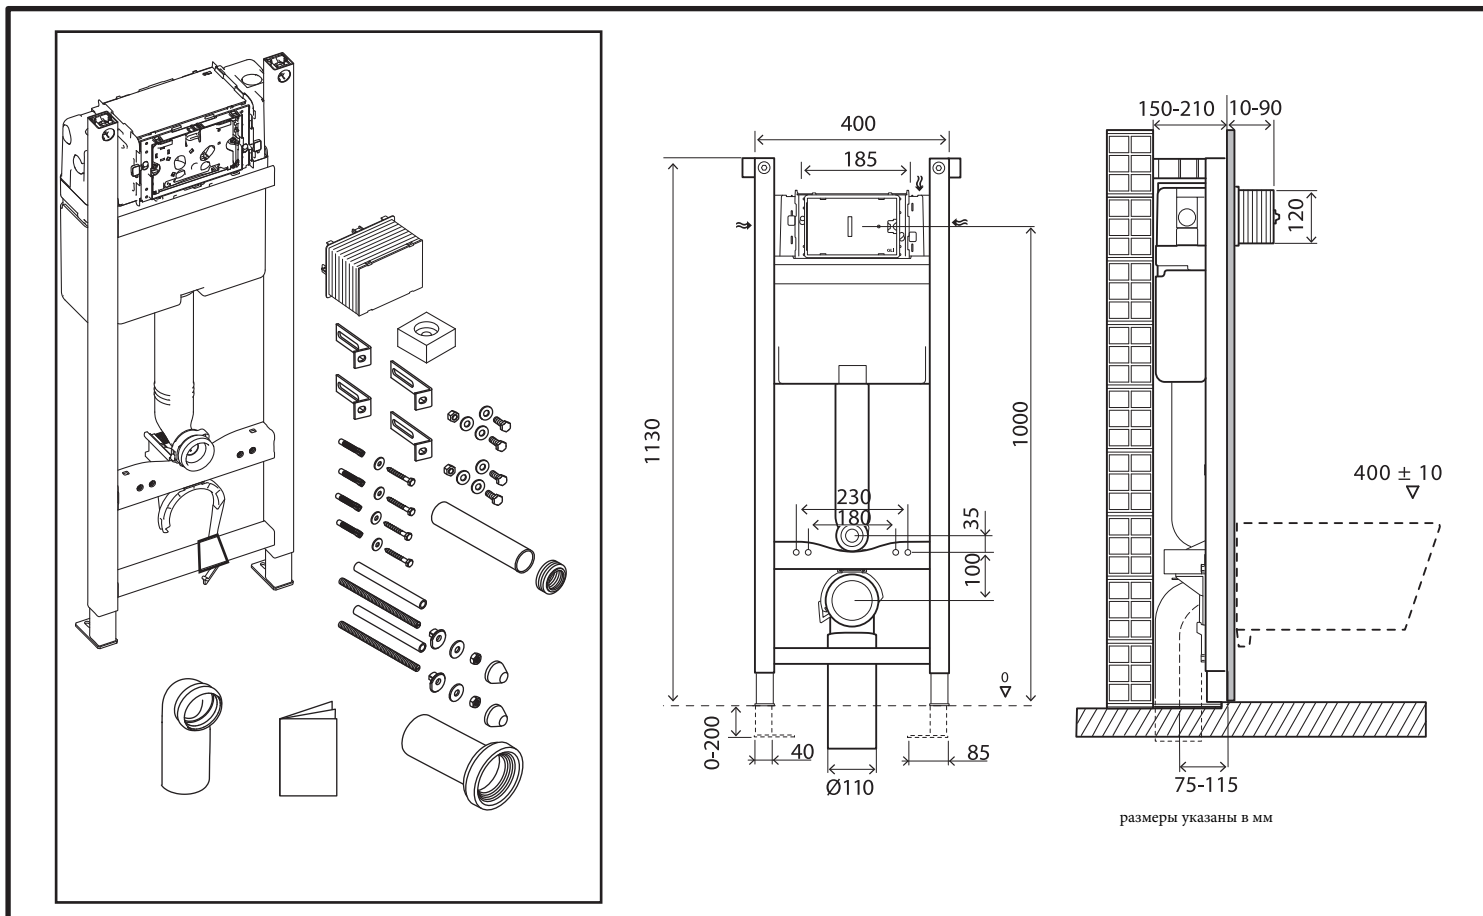

BB004-40 EXPERT

Инсталляция скрытого монтажа для подвесных унитазов

BelBagno
bagni belli e' vita bella

BB004-40 EXPERT

Инсталляция скрытого монтажа для подвесных унитазов

BelBagno
bagni belli e' vita bella

BB004-40 EXPERT

Инсталляция скрытого монтажа для подвесных унитазов

BelBagno
bagni belli e' vita bella

6

BB004-40 EXPERT

Инсталляция скрытого монтажа для подвесных унитазов

BelBagno
bagni belli e' vita bella

BB004-40 EXPERT

Инсталляция скрытого монтажа для подвесных унитазов

BelBagno
bagni belli e' vita bella

8

BB004-40 EXPERT

Инсталляция скрытого монтажа для подвесных унитазов

BelBagno
bagni belli e' vita bella