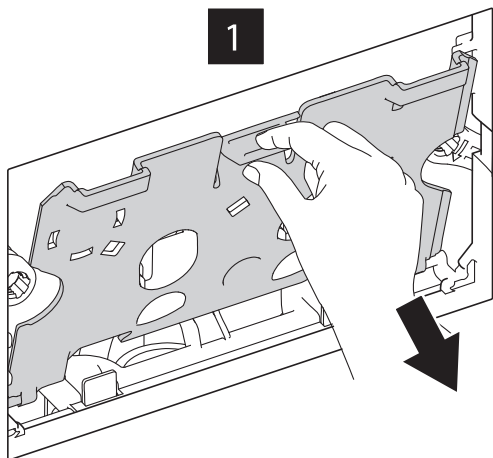

BB004-40 EXPERT

Инсталляция скрытого монтажа для подвесных унитазов

BelBagno
bagni belli e' vita bella

8

BB004-40 EXPERT

Инсталляция скрытого монтажа для подвесных унитазов

BelBagno
bagni belli e' vita bella