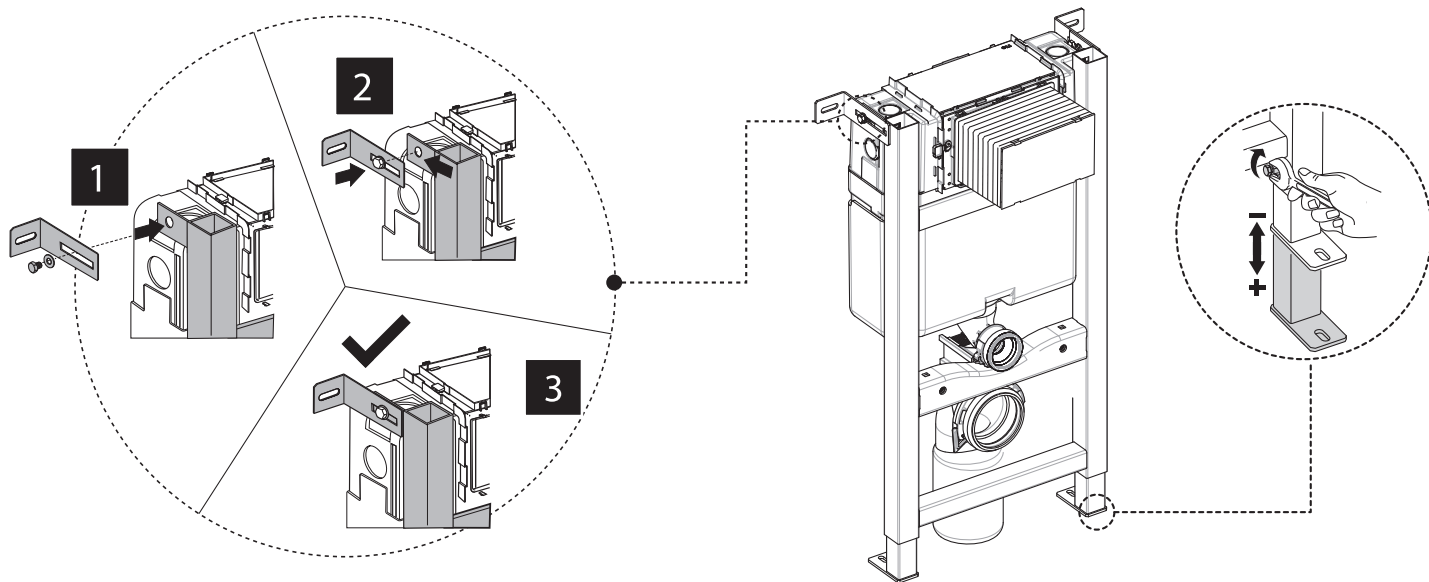

BB004-40 EXPERT

Инсталляция скрытого монтажа для подвесных унитазов

BelBagno
bagni belli e' vita bella

BB004-40 EXPERT

Инсталляция скрытого монтажа для подвесных унитазов

BelBagno
bagni belli e' vita bella

BB004-40 EXPERT

Инсталляция скрытого монтажа для подвесных унитазов

BelBagno
bagni belli e' vita bella

6

BB004-40 EXPERT

Инсталляция скрытого монтажа для подвесных унитазов

BelBagno
bagni belli e' vita bella

BB004-40 EXPERT

Инсталляция скрытого монтажа для подвесных унитазов

BelBagno
bagni belli e' vita bella

8

BB004-40 EXPERT

Инсталляция скрытого монтажа для подвесных унитазов

BelBagno
bagni belli e' vita bella