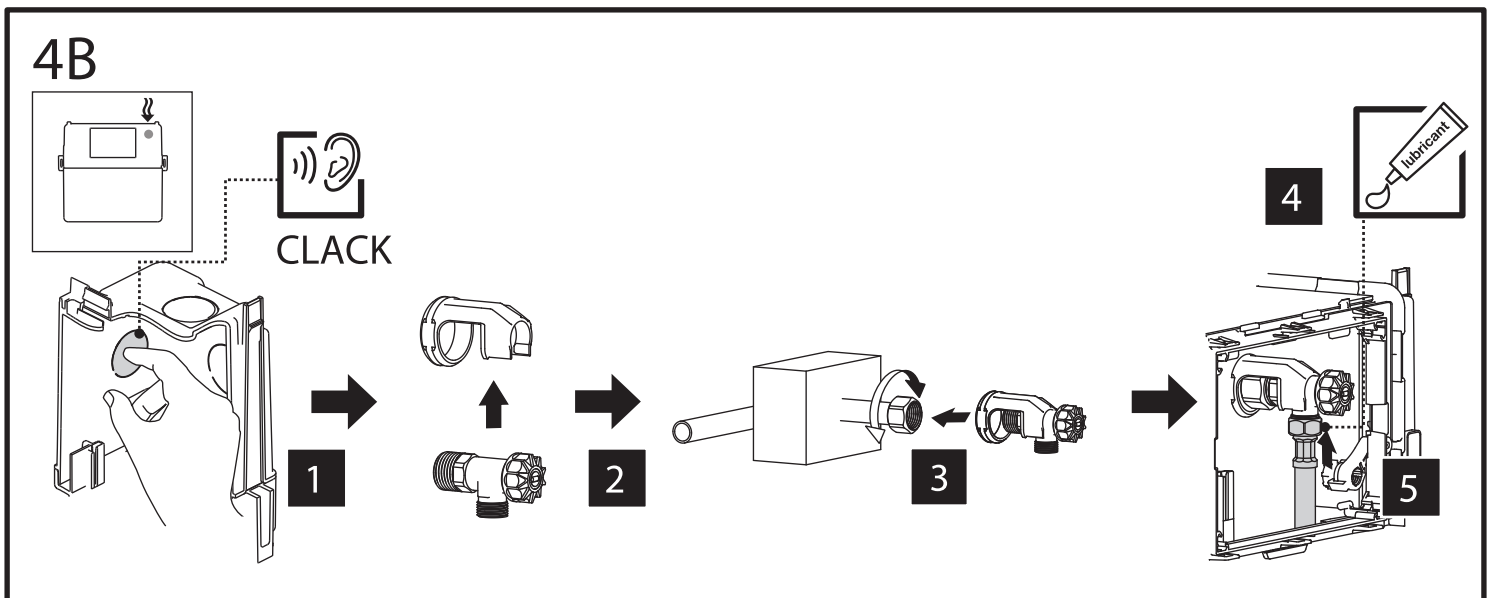

BB004-40 EXPERT

Инсталляция скрытого монтажа для подвесных унитазов

BelBagno
bagni belli e' vita bella

BB004-40 EXPERT

Инсталляция скрытого монтажа для подвесных унитазов

BelBagno
bagni belli e' vita bella

BB004-40 EXPERT

Инсталляция скрытого монтажа для подвесных унитазов

BelBagno
bagni belli e' vita bella

6

BB004-40 EXPERT

Инсталляция скрытого монтажа для подвесных унитазов

BelBagno
bagni belli e' vita bella

BB004-40 EXPERT

Инсталляция скрытого монтажа для подвесных унитазов

BelBagno
bagni belli e' vita bella

8

BB004-40 EXPERT

Инсталляция скрытого монтажа для подвесных унитазов

BelBagno
bagni belli e' vita bella