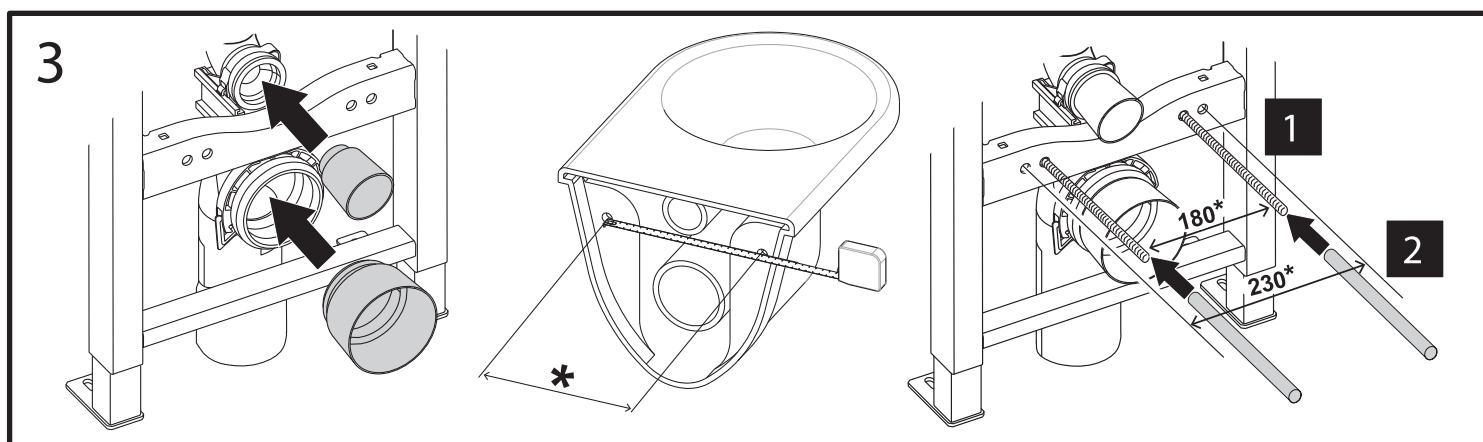

BB004-40 EXPERT

Инсталляция скрытого монтажа для подвесных унитазов

BelBagno
bagni belli e' vita bella

BB004-40 EXPERT

Инсталляция скрытого монтажа для подвесных унитазов

BelBagno
bagni belli e' vita bella

BB004-40 EXPERT

Инсталляция скрытого монтажа для подвесных унитазов

BelBagno
bagni belli e' vita bella

6

BB004-40 EXPERT

Инсталляция скрытого монтажа для подвесных унитазов

BelBagno
bagni belli e' vita bella