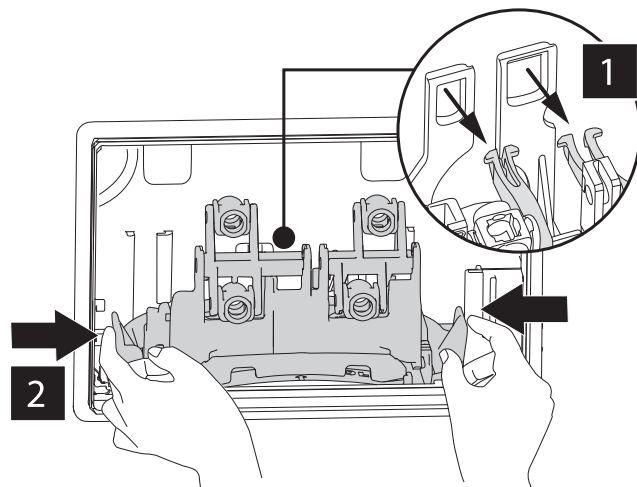

BB004-40 EXPERT

Инсталляция скрытого монтажа для подвесных унитазов

BelBagno
bagni belli e' vita bella

8

BB004-40 EXPERT

Инсталляция скрытого монтажа для подвесных унитазов

BelBagno
bagni belli e' vita bella