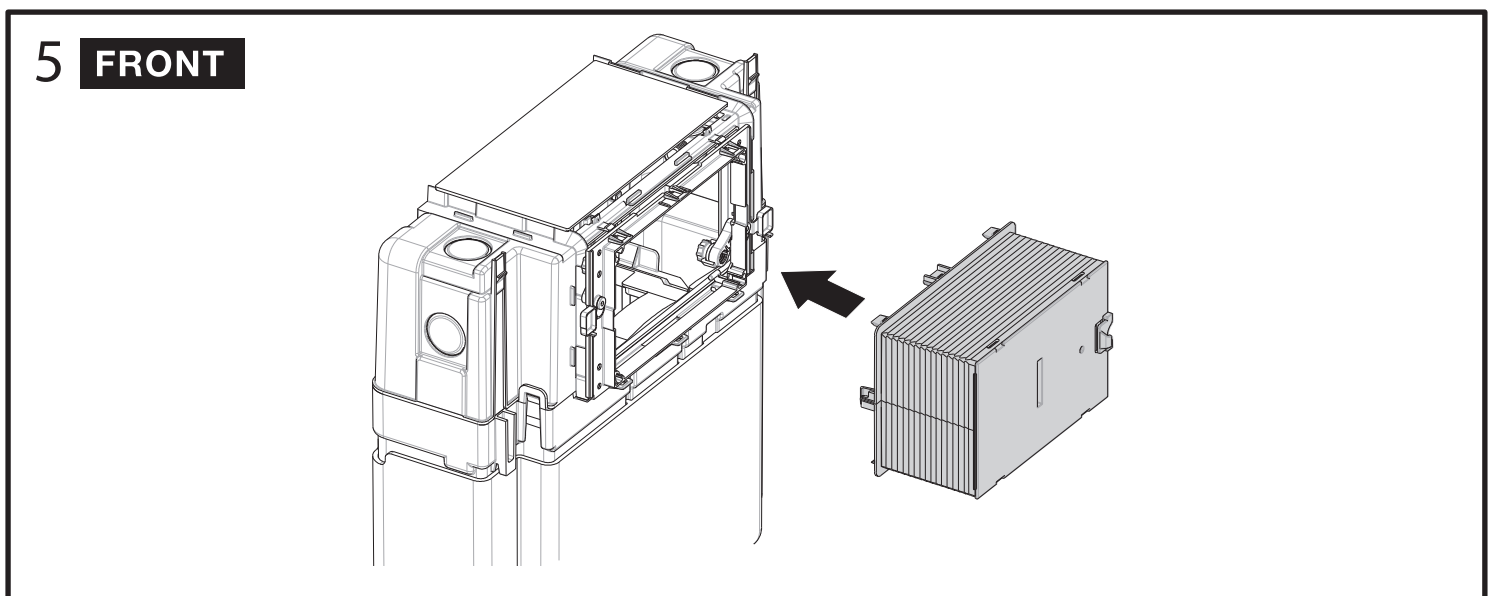

BB004-40 EXPERT

Инсталляция скрытого монтажа для подвесных унитазов

BelBagno
bagni belli e' vita bella

BB004-40 EXPERT

Инсталляция скрытого монтажа для подвесных унитазов

BelBagno
bagni belli e' vita bella

BB004-40 EXPERT

Инсталляция скрытого монтажа для подвесных унитазов

BelBagno
bagni belli e' vita bella

6

BB004-40 EXPERT

Инсталляция скрытого монтажа для подвесных унитазов

BelBagno
bagni belli e' vita bella