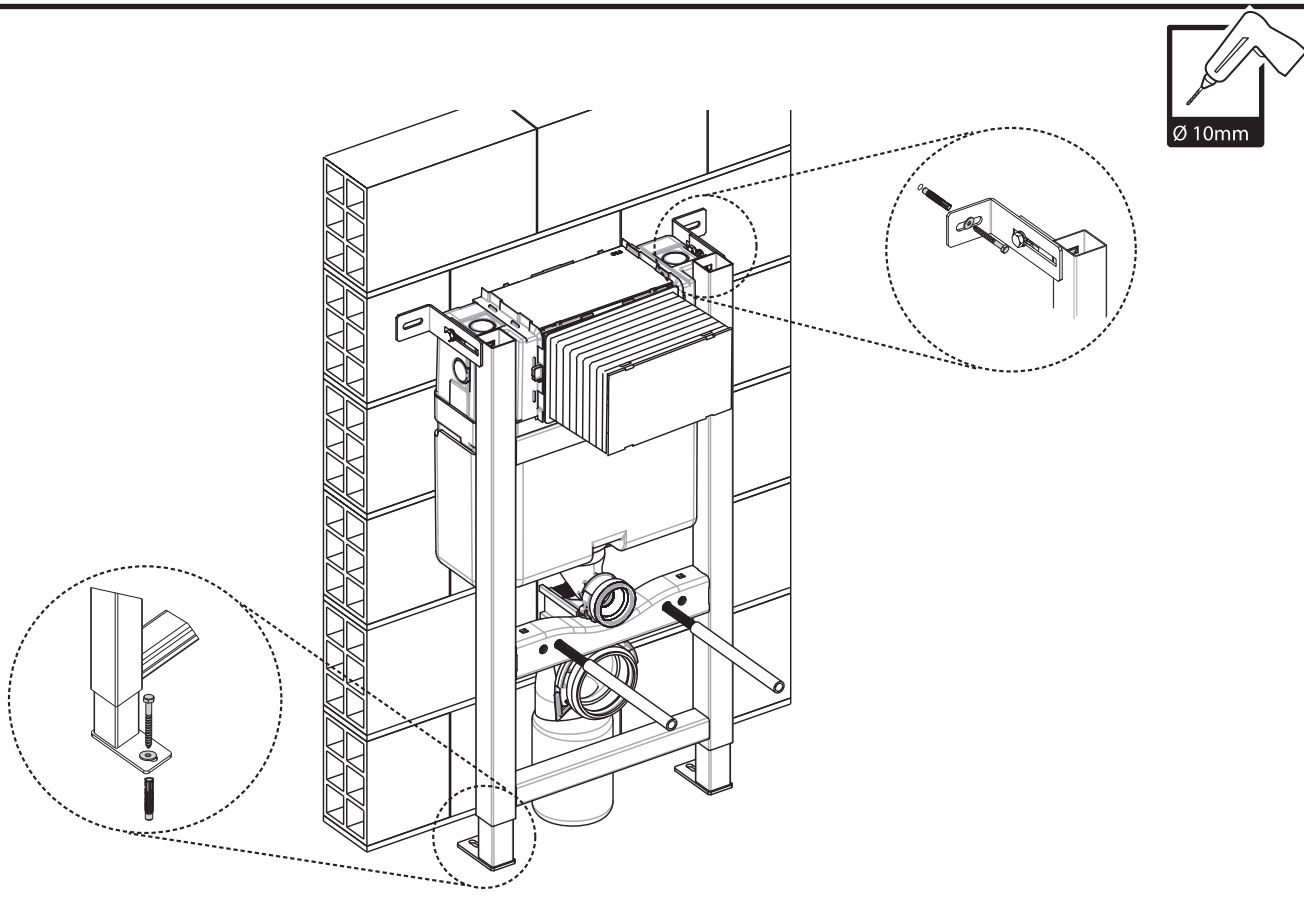

BB004-40 EXPERT

Инсталляция скрытого монтажа для подвесных унитазов

BelBagno
bagni belli e' vita bella

BB004-40 EXPERT

Инсталляция скрытого монтажа для подвесных унитазов

BelBagno
bagni belli e' vita bella

BB004-40 EXPERT

Инсталляция скрытого монтажа для подвесных унитазов

BelBagno
bagni belli e' vita bella

6

BB004-40 EXPERT

Инсталляция скрытого монтажа для подвесных унитазов

BelBagno
bagni belli e' vita bella

BB004-40 EXPERT

Инсталляция скрытого монтажа для подвесных унитазов

BelBagno
bagni belli e' vita bella

8

BB004-40 EXPERT

Инсталляция скрытого монтажа для подвесных унитазов

BelBagno
bagni belli e' vita bella