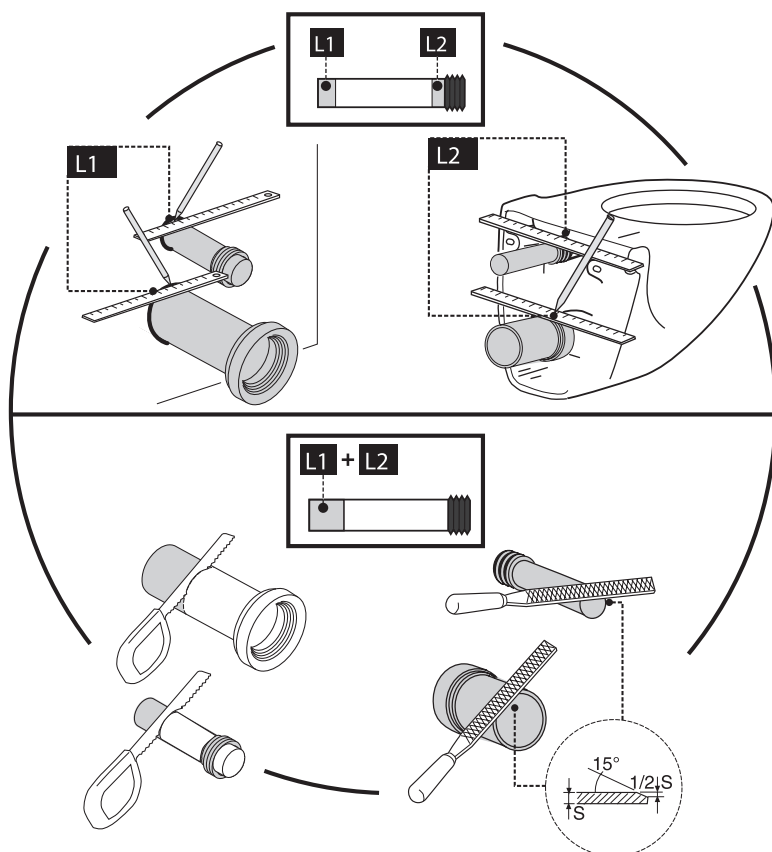

BB004-40 EXPERT

Инсталляция скрытого монтажа для подвесных унитазов

BelBagno
bagni belli e' vita bella

BB004-40 EXPERT

Инсталляция скрытого монтажа для подвесных унитазов

BelBagno
bagni belli e' vita bella

BB004-40 EXPERT

Инсталляция скрытого монтажа для подвесных унитазов

BelBagno
bagni belli e' vita bella

6

BB004-40 EXPERT

Инсталляция скрытого монтажа для подвесных унитазов

BelBagno
bagni belli e' vita bella

BB004-40 EXPERT

Инсталляция скрытого монтажа для подвесных унитазов

BelBagno
bagni belli e' vita bella

8

BB004-40 EXPERT

Инсталляция скрытого монтажа для подвесных унитазов

BelBagno
bagni belli e' vita bella