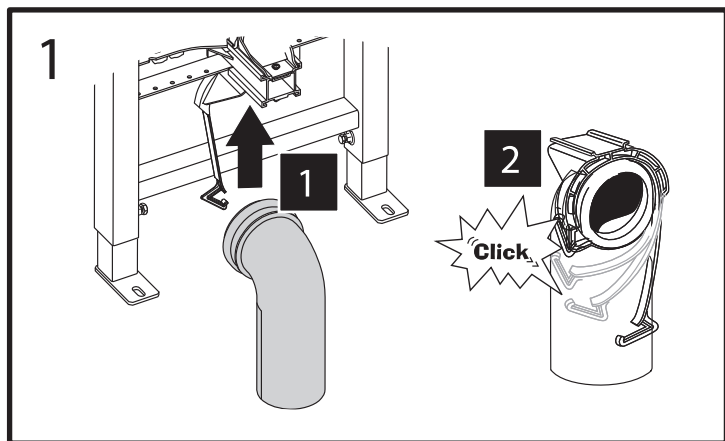

BB004-40 EXPERT

Инсталляция скрытого монтажа для подвесных унитазов

BelBagno
bagni belli e' vita bella

BB004-40 EXPERT

Инсталляция скрытого монтажа для подвесных унитазов

BelBagno
bagni belli e' vita bella